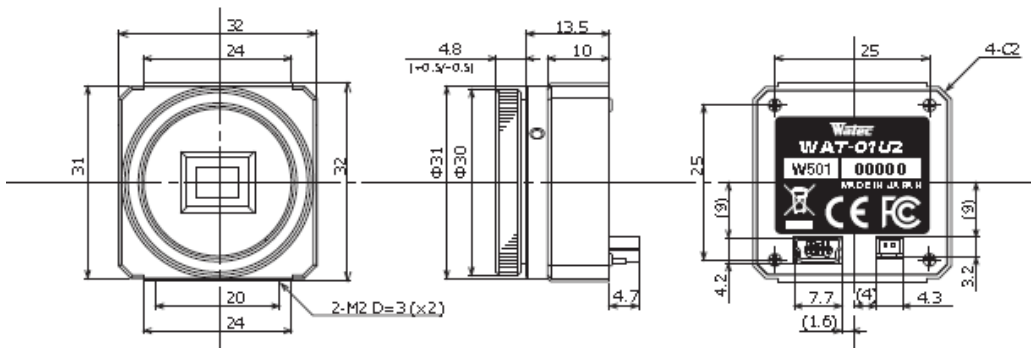

WAT-01U2

●●小型 高解析 USB2.0 攝像機●●

- Compact design (32 x 32mm) with CS lens mount and light weight
- 1/2.8-inch megapixel CMOS image sensor achieves the effective pixels 1984(H) × 1105(V)
- The internal ISP (Image Signal Processor) ensures optimal image quality depending on the usage environment
- USB Video Class & USB Bus Power (plug & play)
- Simple viewer software with features to change the camera settings and capture images.

規格

攝像素子：	1/2.8 型 CMOS image sensor	
有效畫素：	1984(H) x 1105(V)	
同步方式：	2.8μm × 2.8μm	
攝像方式：	RGB primary color bayer arrangement mosaic filters on chip	
同步方式：	內同步	
掃描方式：	Progressive	
輸出尺寸：	160×120,176×144,320×240,640×480,1280×720,1280×800,1280×1024,1920×1080	
最大視頻	30fps	
信號輸出:	USB Mini-B, USB Video Class (Compatible)	
最低照度：	0.25 lx. F1.4, (1/30s),	
AE 手調	電子快門	1/15, 1/30, 1/60, 1/120, 1/250, 1/500, 1/1000, 1/2000, 1/4000, 1/8000 秒
	電子光圈	1/30 ~ 1/8000 秒 (當使用慢速快門:1/15~1/8000 秒)
白平衡	ATM	2800 ~ 9500K
	MWB	2800 ~ 6500K
自動增益控制 :(AGC)	0 ~ 42dB	
手動增益控制 :(MGC)	0 ~ 24dB (25 段階)	
Gamma 特性：	ON / OFF	
逆光補償：	ON (Center) / OFF	
電源電壓：	DC+5V (Supplied by the USB bus)	
消耗電流：	0.6W (120mA)	
動作溫度：	-10 - +50°C	
保存溫度：	-30 - +70°C	
動作/保存濕度：	95% RH 以下	
鏡頭座：	CS-mount (可調焦點)	
電線長度：	Shorter than 3.0m recommended	
重量：	約 35g	