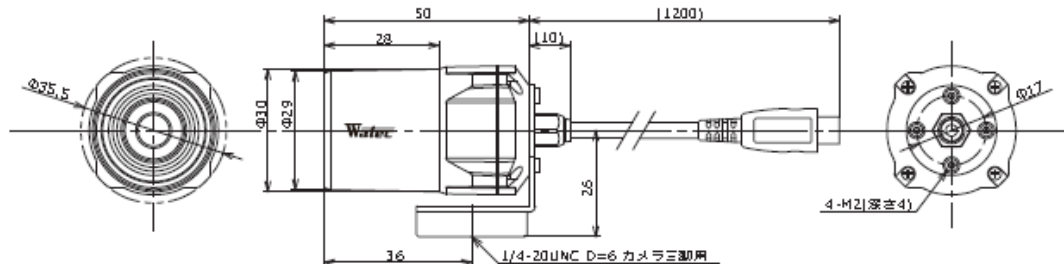

WAT-02U2D

小型 HD 攝像機

NEW

特性:

HD 1920 x 1080
USB2.0 即插即用
防潑水設計

規格

攝像素子 :	1/2.8 型 CMOS image sensor	
有效畫素 :	1984(H) x 1225(V)	
同步方式 :	2.8 μ m x 2.8 μ m	
攝像方式 :	RGB primary color bayer arrangement mosaic filters on chip	
同步方式 :	內同步	
掃描方式 :	Progressive	
輸出尺寸 :	160x120.176x144.320x240.640x480.1280x720.1280x800.1280x1024.1920x1080	
最大	30 fps	
信號輸出:	USB Mini-B, USB Video Class (Compatible)	
最低照度 :	0.5 lx. F1.8 (1/30s)	
AE 手調	電子快門	1/15, 1/30, 1/60, 1/120, 1/250, 1/500, 1/1000, 1/2000, 1/4000, 1/8000 秒.
	電子光圈	1/30 ~ 1/8000 秒 . 使用時 1/15 ~ 1/8000 秒
白平衡	ATM	2800 - 9500K
	MWB	2800 - 6500K
自動增益控制 :(AGC)	0 - 42dB	
手動增益控制 :(MGC)	0 - 24dB (25 段階)	
Gamma 特性 :	ON / OFF	
逆光補償 :	ON (Center) / OFF	
電源電壓 :	DC+5V (Supplied by the USB bus)	
消耗電流 :	0.6W (120mA)	
動作溫度 :	-10 - +50 $^{\circ}$ C	
保存溫度 :	-30 - +70 $^{\circ}$ C	
動作/保存濕度 :	95% RH 以下	
鏡頭座 :	M3718BC-12(f3.7 F1.8)	
電線長度 :	1.2m	
重量 :	約 85g	