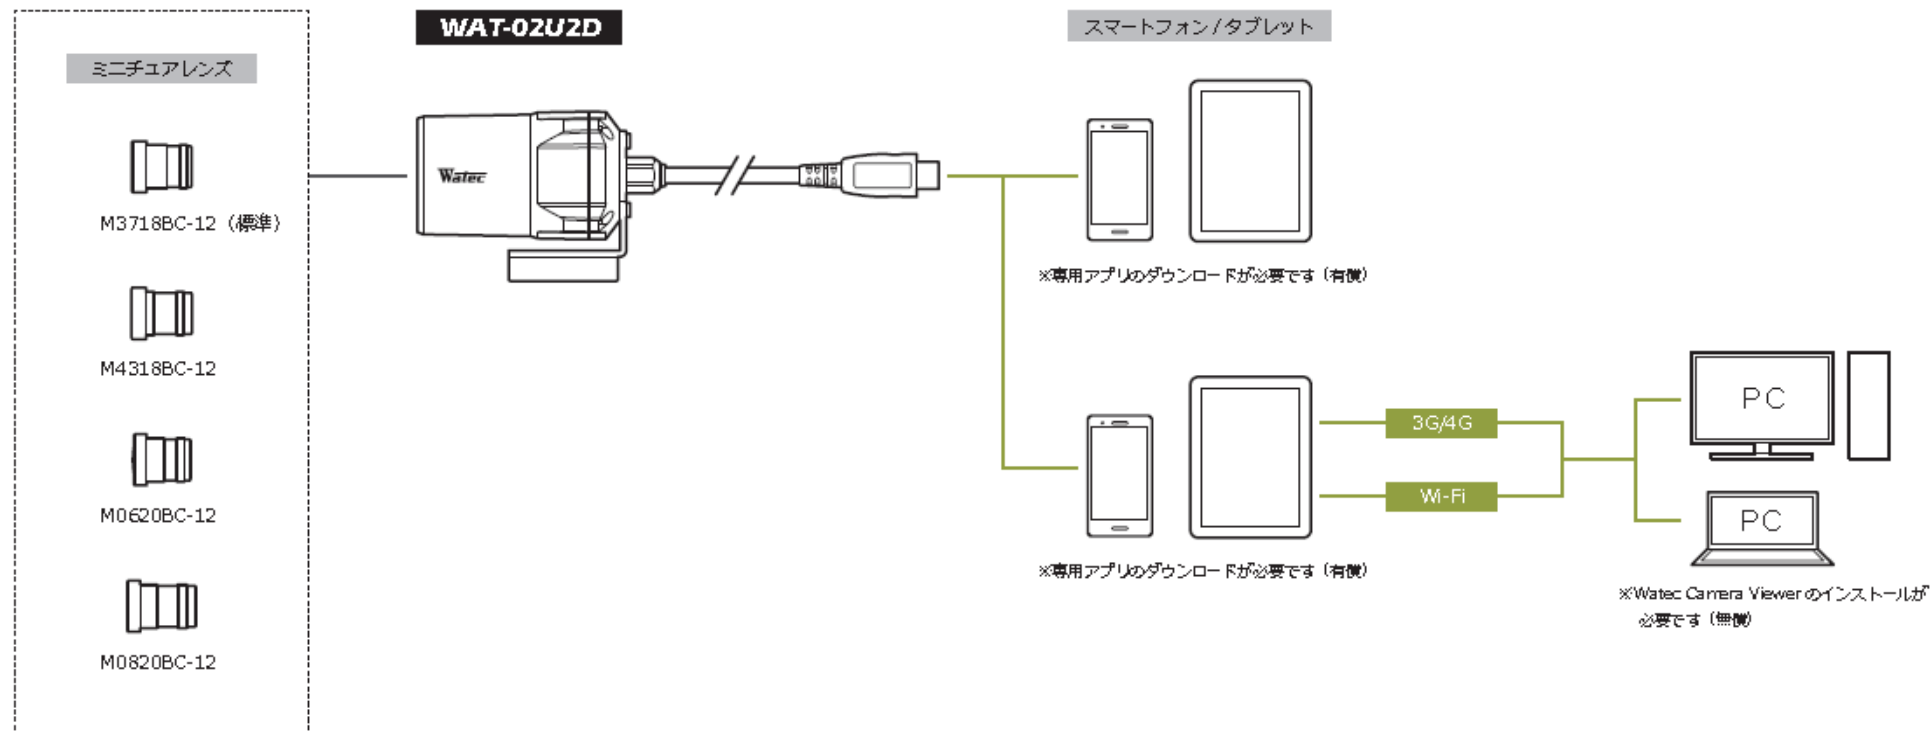

オプション品

※標準品以外のレンズをご希望の場合は
受注生産となります。