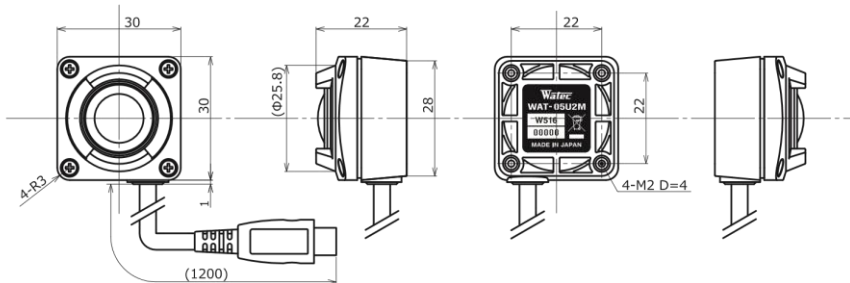

WAT-05U2M

Compact water resistant camera (Dimensions: H30×W30×D22mm)

Key features

- Adopted the 180 degree wide angle lens
- The position of the cable is selectable in 4 dimensions (top, bottom, left and right) depends on the application and installation
(Std. position: bottom) *The other sides are available on request
- Enable the live video transmission via the smartphone or tablet by its Wi-Fi or 4G/3G
- Water resistant built for outdoor use (IPX7 compliance)

Dimensions

最低系統要求：	中央處理器	800MHz or faster
	內存	512MB or larger
	其他	USB2.0 Port
系統規格要求：	中央處理器	Intel® Core TM i Series
	內存	2GB or larger
	其他	USB2.0 Port, 1920x1080 or better resolution display

規格

攝像素子：	1/2.8 型 CMOS image sensor	
總畫素：	1945(H) x 1097(V)	
Unitcell size：	2.9µm × 2.9µm	
影像系統：	RGB primary color bayer arrangement mosaic filter on chip	
同步方式：	內同步	
掃描方式：	Progressive	
輸出大小：	1920x1080, 1280x720, 640x480, 320x240	
最大速率：	30 fps	
視頻壓縮：	Mjpg, yuy2	
視頻輸出：	USB Video Class (Compatible)	
輸出格式：	0.3 lx F2.0 (AGC ON=36dB, Shutter=OFF.)	
	0.07 lx F2.0 (AGC ON=36dB, Shutter=1/7.5 sec.)	
功能設置：	cameras viewer	
AE Mode	Fixed	1/15, 1/75, 1/4 sec. 1/30, 1/60, 1/120, 1/250, 1/500, 1/1000, 1/2000, 1/4000, 1/8000 sec.
	EI	1/30 – 1/8000 sec. 1/7.5 – 1/8000 sec.
白平衡：	ATM, MWB	
AGC：	ON	0 – 36dB
	OFF	0dB
MGC：	0 – 72dB (1dB Step)	
Gamma 特性：	Y=USER (Level adjustable)	
背光補償：	BLC	
清晰度：	級別調整	
Interface：	USB (High speed)	
電源電壓：	USB + 5V	
消耗電源：	0.85W (170mA)	
動作溫度：	-10 - 50°C	
保存溫度：	-30 - 60°C	
動作/保存溫度：	95% RH 以下 (無結霜)	
標準鏡頭：	M1720BC-12 (f1.7 F2.0)	
電纜長度：	1.2m	
重量：	約 45g	
操作確認：	Windows7 32bit/64bit, windows8 32bit/64bit, windows8.1 32bit/64bit, windows10 32bit/64bit,	