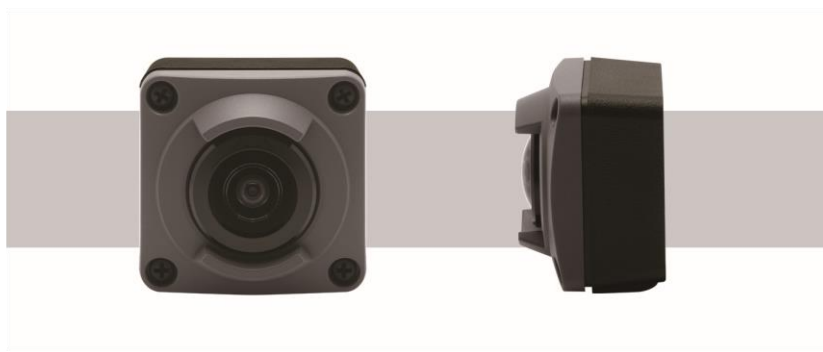

WAT-05U2M

Compact water resistant camera (Dimensions: H30×W30×D22mm)

Key features

- Adopted the 180 degree wide angle lens
- The position of the cable is selectable in 4 dimensions (top, bottom, left and right) depends on the application and installation
(Std. position: bottom) *The other sides are available on request
- Enable the live video transmission via the smartphone or tablet by its Wi-Fi or 4G/3G
- Water resistant built for outdoor use (IPX7 compliance)

Dimensions

最低系統要求：	中央處理器	800MHz or faster
	內存	512MB or larger
	其他	USB2.0 Port
系統規格要求：	中央處理器	Intel® Core TM i Series
	內存	2GB or larger
	其他	USB2.0 Port, 1920x1080 or better resolution display

規格

攝像素子：	1/2.8 型 CMOS image sensor	
總畫素：	1945(H) x 1097(V)	
Unitcell size：	2.9µm × 2.9µm	
影像系統：	RGB primary color bayer arrangement mosaic filter on chip	
同步方式：	內同步	
掃描方式：	Progressive	
輸出大小：	1920x1080, 1280x720, 640x480, 320x240	
最大速率：	30 fps	
視頻壓縮：	Mjpg, yuy2	
視頻輸出：	USB Video Class (Compatible)	
輸出格式：	0.3 lx F2.0 (AGC ON=36dB, Shutter=OFF.)	
	0.07 lx F2.0 (AGC ON=36dB, Shutter=1/7.5 sec.)	
功能設置：	cameras viewer	
AE Mode	Fixed	1/15, 1/75, 1/4 sec. 1/30, 1/60, 1/120, 1/250, 1/500, 1/1000, 1/2000, 1/4000, 1/8000 sec.
	EI	1/30 – 1/8000 sec. 1/7.5 – 1/8000 sec.
白平衡：	ATM, MWB	
AGC：	ON	0 – 36dB
	OFF	0dB
MGC：	0 – 72dB (1dB Step)	
Gamma 特性：	Y=USER (Level adjustable)	
背光補償：	BLC	
清晰度：	級別調整	
Interface：	USB (High speed)	
電源電壓：	USB + 5V	
消耗電源：	0.85W (170mA)	
動作溫度：	-10 - 50°C	
保存溫度：	-30 - 60°C	
動作/保存溫度：	95% RH 以下 (無結霜)	
標準鏡頭：	M1720BC-12 (f1.7 F2.0)	
電纜長度：	1.2m	
重量：	約 45g	
操作確認：	Windows7 32bit/64bit, windows8 32bit/64bit, windows8.1 32bit/64bit, windows10 32bit/64bit,	