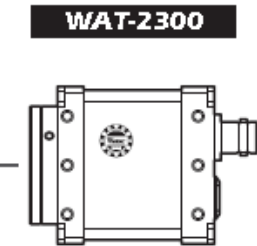

WAT-2300

動作溫度：	-10 - +50°C
保存溫度：	-30 - +70°C
動作/保存濕度：	95% RH 以下
鏡頭座：	CS-mount
重量：	Approx. 130g

規格

攝像素子：	1/2.8 型 CMOS image sensor
總畫素：	1952(H) x 1236(V)
有效畫素：	1080i / 1080p : 1920(H) x 1080(V) / 720p:1280(H) x 720(V)
Unit cellsize：	2.8 μ m x 2.8 μ m
攝像方式：	RGB+W array mosaic filters on chipar
同步方式：	內同步
掃描方式：	Progressive
信號輸出：	HD - TVI
輸出格式：	1080 / 30p , 720 / 25p , 720 / 60p , 720 / 50p , 720 / 30p , 720 / 25p
最低照度：	0.1 lx. F1.2
信號雜訊比：	大於 50dB
功能設置：	SOD (顯示器) / RS-232 (控制器)
AE mode：	E.I + AGC, AGC, FL, MANUAL
快門速度：	OFF, FL, 1/200, 1/500, 1/1000, 1/2000, 1/5000, 1/10000 秒
閃爍模式：	AUTO . 50Hz . 60Hz . OFF
白平衡：	ATW . PWB . Preset, MWB
自動增益控制 :(AGC)	高, 中, 低
手調增益控制 :(MGC)	0 - 30dB
Gamma 特性：	開 / 關
Noise reduction 降噪：	高, 中, 低, 關
寬動態範圍：	開(ATR) / 關
鏡頭光圈：	DC
逆光補償：	開 / 關
白點校正功能：	最多 1023 點
除霧功能：	開 / 關
鏡像倒像：	ON (H - FLIP, V - FLIP, ROTATE) / OFF
電源電壓：	DC+12V \pm 10%
消耗電流：	1.92W / 160mA (720p60)

Accessories Options

CS-mount lenses

M13VG288IR M13VG850IR

Miniature lenses / Mount adaptors

M2520BC-12 M2920BC-12
M3718BC-12 M4318BC-12 29PMA-M12-125
M0620BC-12 M0820BC-12

C-mount adaptor

34CMA-R

C-mount lenses
※Not in our lineup

Stands

MS50 WH-31 WH-11 WH-21

WAT-2300

VIDEO OUT (BNC)
POWER IN (DC12V)

REMOTE

RS-232

RC-02

Cable