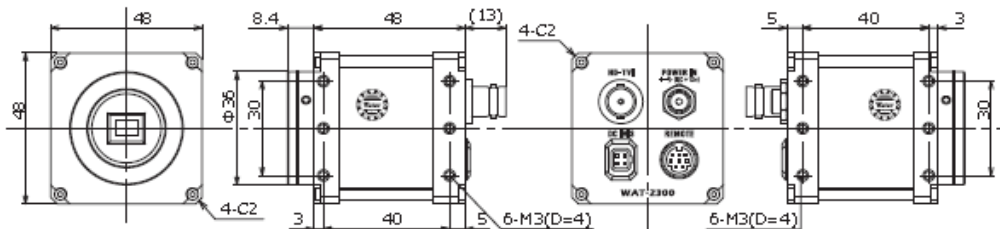

WAT-2300

動作溫度：	-10 - +50°C
保存溫度：	-30 - +70°C
動作/保存濕度：	95% RH 以下
鏡頭座：	CS-mount
重量：	Approx. 130g

規格

攝像素子：	1/2.8 型 CMOS image sensor
總畫素：	1952(H) x 1236(V)
有效畫素：	1080i / 1080p : 1920(H) x 1080(V) / 720p:1280(H) x 720(V)
Unit cellsize：	2.8 μ m x 2.8 μ m
攝像方式：	RGB+W array mosaic filters on chipar
同步方式：	內同步
掃描方式：	Progressive
信號輸出：	HD - TVI
輸出格式：	1080 / 30p , 720 / 25p , 720 / 60p , 720 / 50p , 720 / 30p , 720 / 25p
最低照度：	0.1 lx. F1.2
信號雜訊比：	大於 50dB
功能設置：	SOD (顯示器) / RS-232 (控制器)
AE mode：	E.I + AGC, AGC, FL, MANUAL
快門速度：	OFF, FL, 1/200, 1/500, 1/1000, 1/2000, 1/5000, 1/10000 秒
閃爍模式：	AUTO . 50Hz . 60Hz . OFF
白平衡：	ATW . PWB . Preset, MWB
自動增益控制 :(AGC)	高, 中, 低
手調增益控制 :(MGC)	0 - 30dB
Gamma 特性：	開 / 關
Noise reduction 降噪：	高, 中, 低, 關
寬動態範圍：	開(ATR) / 關
鏡頭光圈：	DC
逆光補償：	開 / 關
白點校正功能：	最多 1023 點
除霧功能：	開 / 關
鏡像倒像：	ON (H - FLIP, V - FLIP, ROTATE) / OFF
電源電壓：	DC+12V \pm 10%
消耗電流：	1.92W / 160mA (720p60)