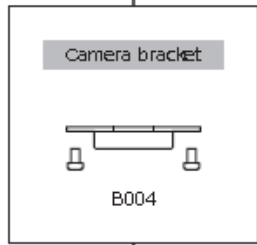

WAT-2300

動作溫度：	-10 - +50°C
保存溫度：	-30 - +70°C
動作/保存濕度：	95% RH 以下
鏡頭座：	CS-mount
重量：	Approx. 130g

規格

攝像素子：	1/2.8 型 CMOS image sensor
總畫素：	1952(H) x 1236(V)
有效畫素：	1080i / 1080p : 1920(H) x 1080(V) / 720p:1280(H) x 720(V)
Unit cellsize：	2.8 μ m x 2.8 μ m
攝像方式：	RGB+W array mosaic filters on chipar
同步方式：	內同步
掃描方式：	Progressive
信號輸出：	HD - TVI
輸出格式：	1080 / 30p , 720 / 25p , 720 / 60p , 720 / 50p , 720 / 30p , 720 / 25p
最低照度：	0.1 lx. F1.2
信號雜訊比：	大於 50dB
功能設置：	SOD (顯示器) / RS-232 (控制器)
AE mode：	E.I + AGC, AGC, FL, MANUAL
快門速度：	OFF, FL, 1/200, 1/500, 1/1000, 1/2000, 1/5000, 1/10000 秒
閃爍模式：	AUTO . 50Hz . 60Hz . OFF
白平衡：	ATW . PWB . Preset, MWB
自動增益控制 :(AGC)	高, 中, 低
手調增益控制 :(MGC)	0 - 30dB
Gamma 特性：	開 / 關
Noise reduction 降噪：	高, 中, 低, 關
寬動態範圍：	開(ATR) / 關
鏡頭光圈：	DC
逆光補償：	開 / 關
白點校正功能：	最多 1023 點
除霧功能：	開 / 關
鏡像倒像：	ON (H - FLIP, V - FLIP, ROTATE) / OFF
電源電壓：	DC+12V \pm 10%
消耗電流：	1.92W / 160mA (720p60)

Accessories Options

CS-mount lenses

M13VG288IR M13VG850IR

Miniature lenses / Mount adaptors

M2520BC-12 M2920BC-12
M3718BC-12 M4318BC-12 29PMA-M12-125
M0620BC-12 M0820BC-12

C-mount adaptor

34CMA-R

C-mount lenses
※Not in our lineup