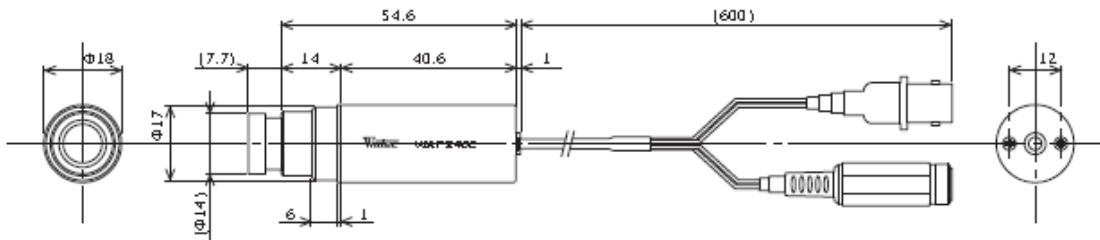

# WAT-240E/CB (G3.8)

NEW

規格

NTSC

PAL

攝像素子 :	1/4 型 CMOS image sensor	
總畫素 :	652(H) x 504(V)	
有效畫素 :	648(H) x 488(V)	
Unit cellsize :	5.6 $\mu$ m x 5.6 $\mu$ m	
攝像方式 :	RGB+W array mosaic filters on chipar	
同步方式 :	內同步	
掃描方式 :	Progressive	
信號輸出 :	Composite video, 1.0 V(p-p), 75 $\Omega$ (Unbalanced)	
解析度 :	480TVL (畫面中心)	
最低照度 :	0.3 lx. F2.0 (AGC ON=42dB)	
信號雜訊比 ::	More than 52dB (AGC=0dB, $\gamma$ =1.0)	
功能設置 :	OSD (螢幕顯示) / JoyStick	
AE 模式 :	1/60 ~ 1/100000 秒	1/50 ~ 1/100000 秒
白平衡 :	自動 (2500K ~ 9000K)	
自動增益控制 :(AGC)	0 ~ 42 dB	
GAMMA 特性 ::	$\gamma$ ≐0.45	
視頻頻率 :	85 IRE	
逆光補償 :	ON	
電源電壓 :	DC+4.6V-6.6V	
消耗電流 :	0.66W /110 mA (6V)	
動作溫度 :	-10 - +50 $^{\circ}$ C	
保存溫度 :	-30 - +70 $^{\circ}$ C	
動作/保存濕度 :	95% RH 以下	
鏡頭座 :	M12 P=0.5	
標準鏡頭 :	3820BC-12 (F3.8 . F2.0)	
電纜長度 :	330mm	
重量 :	約 23g	