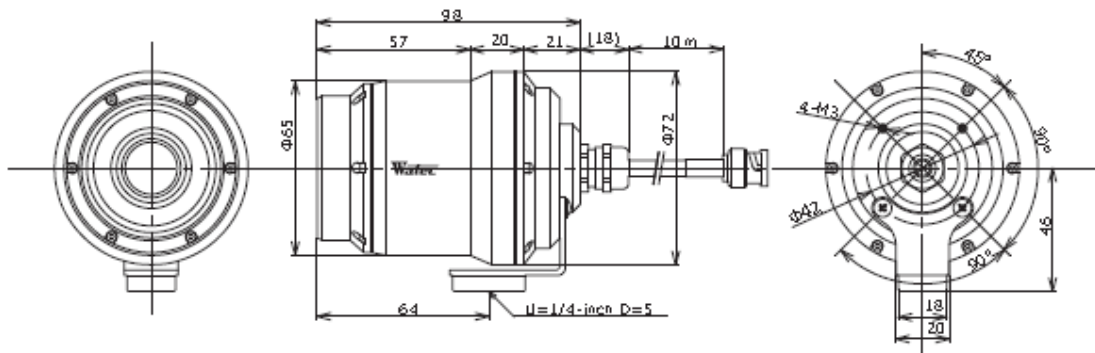

# WAT-400D2

NEW

規格

NTSC

PAL

攝像素子 :	1/3 型 inch interline transfer CCD image sensor	
總畫素 :	1020(H) x 508(V)	1020(H) x 596(V)
有效畫素 :	976(H) x 494(V)	976(H) x 582(V)
Unit cellsize :	5.40µm (H) x 7.4µm (V)	5.0µm (H) x 6.25µm (V)
攝像方式 :	Ye, Cy, Mg, G 補色	
同步方式 :	內同步	
掃描系統 :	2:1 interlace	
信號輸出 :	Composite video, 1.0 V(p-p), 75Ω (Unbalanced)	
解析度 :	650TVL (畫面中心)	
最低照度 :	0.005 lx. F1.2	
信號雜訊比 ::	More than 52dB	
AE 模式 :	1/60 ~ 1/100000 秒	1/50 ~ 1/100000 秒
白平衡 :	ATW	
自動增益控制 :(AGC)	-3 ~ 45 dB	
GAMMA 特性 ::	$\gamma = 0.45$	
視頻頻率 :	92.5 IRE	85 IRE
Noise reduction 降噪 :	ON (20NR)	
光圈鏡頭 :	DC	
逆光補償 :	ON (Center + Under)	
白點校正功能 :	最多 64 點	
除霧功能 :	OFF	
鏡像倒像 :	OFF	
電源電壓 :	DC+15V-+10%	
消耗電流 :	1.8W /120mA	
動作溫度 :	-10 - +50°C	
保存溫度 :	-30 - +70°C	
內置鏡頭 :	F=2.8mm F1.2 (f2.8-f10.5mm Varifocal lens)	
重量 :	約 900g (包含電纜 RG-53/U 10mm)	