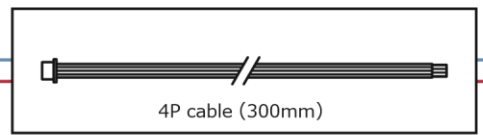

Accessories
 Options

WAT-660E (G3.8)

Miniature lenses

2520BC-12

2920BC-12

3820BC-12
(Standard)

0625BC-12

0820BC-12

1220BC-12

M1616BC-12

2540EX014-M12

4P cable (300mm)

VIDEO OUT

POWER IN (DC5-12V)

Extenders

EX005-M12-2

EX010-M12-2

Camera bracket

B001

Stand

MS50

Cable with connectors

CB-01

Power supply adaptors

SWI12-12-N-P5

SWI12-12-E-P5

Cable

1.5C2V (BNC/BNC)

3C2V (BNC/BNC)

3C2V (BNC/RCA)

VIDEO OUT (BNC)

POWER IN (DC12V)

VIDEO OUT (BNC)

VIDEO OUT (RCA)

Monitor

※Not in our lineup