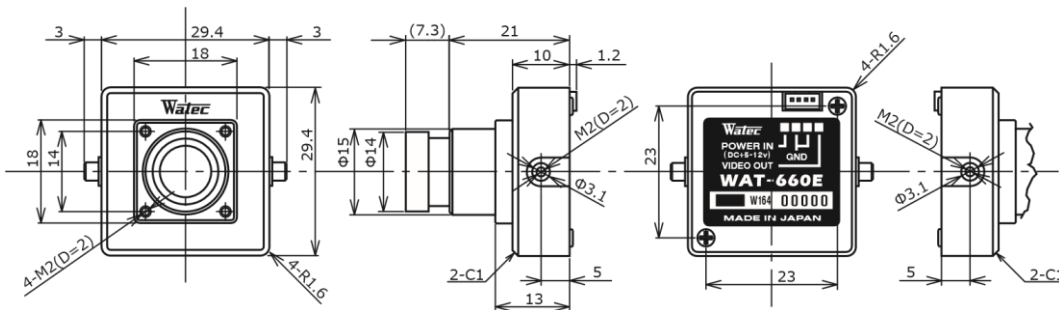

WAT-660E G3.8 1/4" Miniature Camera

Compact square camera with built-in lens

- Min.illumination 0.002 lx F2.0 (AGC ON=42dB, Shutter=OFF)
- Wide input voltage range (*DC 5V to 12V)
- Various optional M12 lenses available ※Glass lenses and pinhole lens are not interchangeable

規格

視頻標準		EIA	CCIR
攝像素子		1/4 CMOS image sensor	
總畫素		1945(H) x 1097(V)	
Unitcell size		5.6μm × 5.6μm	
同步方式		內同步	
掃描方式		Progressive	
視頻輸出		Composite video, 1.0 V(p-p) 75Ω (Unbalanced)	
解析度(H)		More than 480TVL (Center)	
最低照度 :		0.0002lx. F2.0 (AGC HIGH=42dB, Shutter=OFF)	
信號雜訊比 :		More than 52dB (AGC OFF=0dB, γ=1.0)	
功能設置 :		可通過瀏覽器設置	
AE mode	Fixed	-	
	EI	1/60 – 1/100000 sec.	1/50 – 1/100000 sec.
AGC	ON	0 - 42 dB	
	OFF	-	
Gamma 特性		γ≒0.45	
Video leve:		100 IRE	
背光補償		BLC	
Interface		4P connector (Composite Video, Power in)	
電源電壓		DC+5V – 12V	
消耗電流		0.45W/90mA (DC+5V), 0.45W/37.5mA (DC+12V)	
動作溫度		-10° ~ 50°C	
保存溫度		-30° ~ 70°C	
動作/保存溫度		95% RH 以下 (無結霜)	
鏡頭座		3820BC-12 (f3.8 F2.0)	
重量		約 33g	
配件		4P cable	