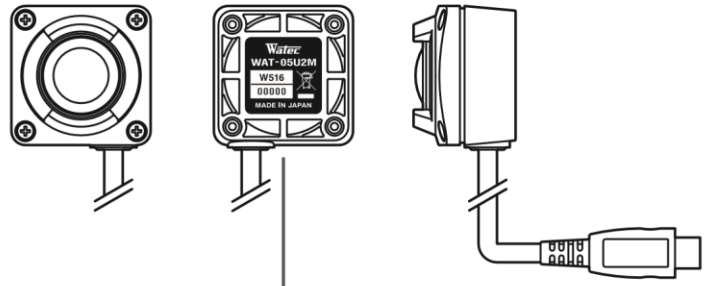

WAT-05U2M

Smartphone / Tablet

* Application download required (Charge-free)

*Supporting various transmission system (Please contact us for the details)