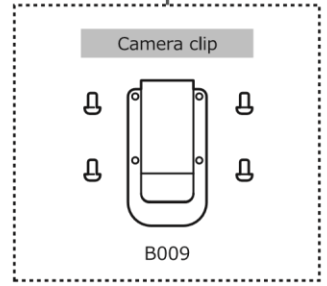

WAT-05U2M

Smartphone / Tablet

* Application download required (Charge-free)

*Supporting various transmission system (Please contact us for the details)