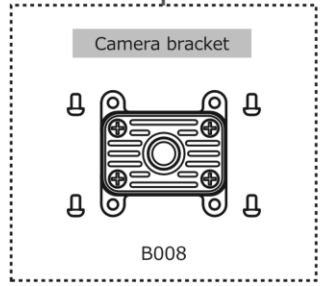

WAT-05U2M

Smartphone / Tablet

* Application download required (Charge-free)

*Supporting various transmission system (Please contact us for the details)