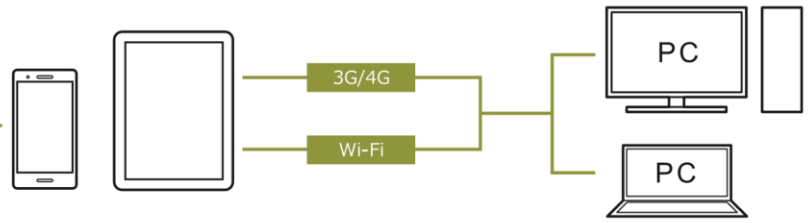

Smartphone / Tablet

* Application download required (Charge-free)

*Supporting various transmission system (Please contact us for the details)