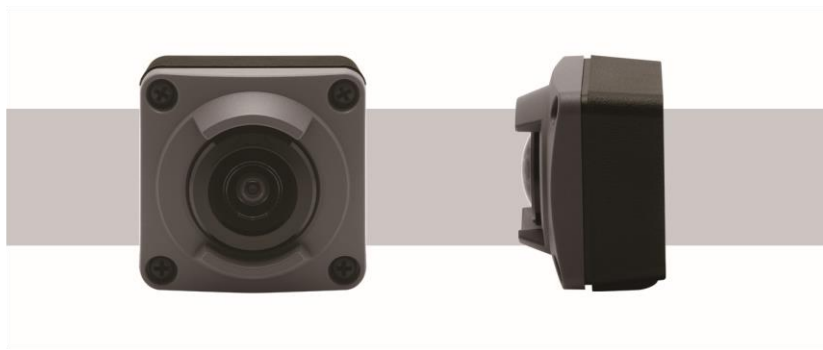

WAT-05U2M

Compact water resistant camera (Dimensions: H30×W30×D22mm)

Key features

- Adopted the 180 degree wide angle lens
- The position of the cable is selectable in 4 dimensions (top, bottom, left and right) depends on the application and installation
(Std. position: bottom) *The other sides are available on request
- Enable the live video transmission via the smartphone or tablet by its Wi-Fi or 4G/3G
- Water resistant built for outdoor use (IPX7 compliance)

Dimensions

最低系统要求 :	中央处理器	800MHz or faster
	内存	512MB or larger
	其他	USB2.0 Port
系通规格要求 :	中央处理器	Intel® Core TM i Series
	内存	2GB or larger
	其他	USB2.0 Port, 1920x1080 or better resolution display

规格

像素子 :	1/2.8 型 CMOS image sensor	
总画素 :	1945(H) x 1097(V)	
Unitcell size :	2.9µm × 2.9µm	
影像系统 :	RGB primary color bayer arrangement mosaic filter on chip	
同步方式 :	内同步	
扫描方式 :	Progressive	
输出大小 :	1920x1080, 1280x720, 640x480, 320x240	
最大速率 :	30 fps	
视频压缩 :	Mjpg, yuy2	
视频输出 :	USB Video Class (Compatible)	
输出格式 :	0.3 lx F2.0 (AGC ON=36dB, Shutter=OFF.)	
	0.07 lx F2.0 (AGC ON=36dB, Shutter=1/7.5 sec.)	
功能设置 :	cameras viewer	
AE Mode	Fixed	1/15, 1/75, 1/4 sec. 1/30, 1/60, 1/120, 1/250, 1/500, 1/1000, 1/2000, 1/4000, 1/8000 sec.
	EI	1/30 – 1/8000 sec. 1/7.5 – 1/8000 sec.
白平衡 :	ATM, MWB	
AGC :	ON	0 – 36dB
	OFF	0dB
MGC :	0 – 72dB (1dB Step)	
Gamma 特性 :	Y=USER (Level adjustable)	
背光补偿 :	BLC	
清晰度 :	级别调整	
Interface :	USB (High speed)	
电源电压 :	USB + 5V	
消耗电源 :	0.85W (170mA)	
动作温度 :	-10 - 50°C	
保存温度 :	-30 - 60°C	
动作/保存温度 :	95% RH 以下 (无结霜)	
标准镜头 :	M1720BC-12 (f1.7 F2.0)	
电缆长度 :	1.2m	
重量 :	约 45g	
操作确认 :	Windows7 32bit/64bit, windows8 32bit/64bit, windows8.1 32bit/64bit, windows10 32bit/64bit,	