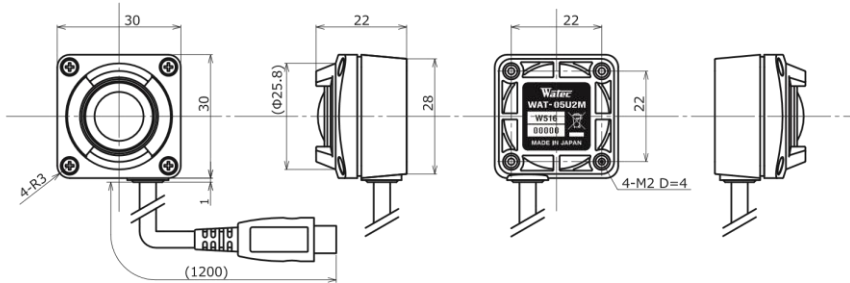

WAT-05U2M

Compact water resistant camera (Dimensions: H30×W30×D22mm)

Key features

- Adopted the 180 degree wide angle lens
- The position of the cable is selectable in 4 dimensions (top, bottom, left and right) depends on the application and installation
(Std. position: bottom) *The other sides are available on request
- Enable the live video transmission via the smartphone or tablet by its Wi-Fi or 4G/3G
- Water resistant built for outdoor use (IPX7 compliance)

Dimensions

最低系统要求 :	中央处理器	800MHz or faster
	内存	512MB or larger
	其他	USB2.0 Port
系通规格要求 :	中央处理器	Intel® Core TM i Series
	内存	2GB or larger
	其他	USB2.0 Port, 1920x1080 or better resolution display

规格

像素子 :	1/2.8 型 CMOS image sensor	
总画素 :	1945(H) x 1097(V)	
Unitcell size :	2.9µm × 2.9µm	
影像系统 :	RGB primary color bayer arrangement mosaic filter on chip	
同步方式 :	内同步	
扫描方式 :	Progressive	
输出大小 :	1920x1080, 1280x720, 640x480, 320x240	
最大速率 :	30 fps	
视频压缩 :	Mjpg, yuy2	
视频输出 :	USB Video Class (Compatible)	
输出格式 :	0.3 lx F2.0 (AGC ON=36dB, Shutter=OFF.)	
	0.07 lx F2.0 (AGC ON=36dB, Shutter=1/7.5 sec.)	
功能设置 :	cameras viewer	
AE Mode	Fixed	1/15, 1/75, 1/4 sec. 1/30, 1/60, 1/120, 1/250, 1/500, 1/1000, 1/2000, 1/4000, 1/8000 sec.
	EI	1/30 – 1/8000 sec. 1/7.5 – 1/8000 sec.
白平衡 :	ATM, MWB	
AGC :	ON	0 – 36dB
	OFF	0dB
MGC :	0 – 72dB (1dB Step)	
Gamma 特性 :	Y=USER (Level adjustable)	
背光补偿 :	BLC	
清晰度 :	级别调整	
Interface :	USB (High speed)	
电源电压 :	USB + 5V	
消耗电源 :	0.85W (170mA)	
动作温度 :	-10 - 50°C	
保存温度 :	-30 - 60°C	
动作/保存温度 :	95% RH 以下 (无结霜)	
标准镜头 :	M1720BC-12 (f1.7 F2.0)	
电缆长度 :	1.2m	
重量 :	约 45g	
操作确认 :	Windows7 32bit/64bit, windows8 32bit/64bit, windows8.1 32bit/64bit, windows10 32bit/64bit,	