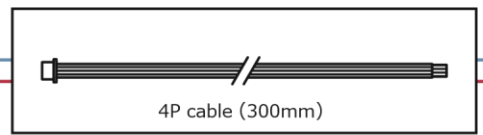

Accessories
 Options

WAT-660E (G3.8)

Miniature lenses

2520BC-12

2920BC-12

3820BC-12
(Standard)

0625BC-12

0820BC-12

1220BC-12

M1616BC-12

2540EX014-M12

VIDEO OUT

POWER IN (DC5-12V)

Extenders

EX005-M12-2

EX010-M12-2

Camera bracket

B001

Stand

MS50

Cable with connectors

CB-01

Power supply adaptors

SWI12-12-N-P5

SWI12-12-E-P5

Cable

1.5C2V (BNC/BNC)

3C2V (BNC/BNC)

3C2V (BNC/RCA)

VIDEO OUT (BNC)

VIDEO OUT (BNC)

VIDEO OUT (RCA)

Monitor

※Not in our lineup