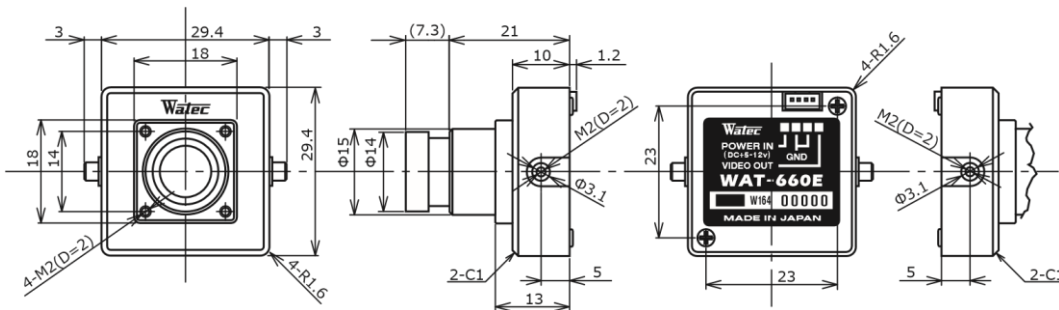

WAT-660E G3.8 1/4" Miniature Camera

Compact square camera with built-in lens

- Min.illumination 0.002 lx F2.0 (AGC ON=42dB, Shutter=OFF)
- Wide input voltage range (*DC 5V to 12V)
- Various optional M12 lenses available ※Glass lenses and pinhole lens are not interchangeable

规格

视频标准		EIA	CCIR
摄像素子		1/4 CMOS image sensor	
总画素		1945(H) x 1097(V)	
Unitcell size		5.6μm x 5.6μm	
同步方式		内同步	
扫描方式		Progressive	
视频输出		Composite video, 1.0 V(p-p) 75Ω (Unbalanced)	
解析度(H)		More than 480TVL (Center)	
最低照度 :		0.0002lx. F2.0 (AGC HIGH=42dB, Shutter=OFF)	
信号杂讯比 :		More than 52dB (AGC OFF=0dB, γ=1.0)	
功能设置 :		可通过浏览器设置	
AE mode	Fixed	-	
	EI	1/60 – 1/100000 sec.	1/50 – 1/100000 sec.
AGC	ON	0 - 42 dB	
	OFF	-	
Gamma 特性		γ≒0.45	
Video leve:		100 IRE	
背光补偿		BLC	
Interface		4P connector (Composite Video, Power in)	
电源电压		DC+5V – 12V	
消耗电流		0.45W/90mA (DC+5V), 0.45W/37.5mA (DC+12V)	
动作温度		-10° ~ 50°C	
保存温度		-30° ~ 70°C	
动作/保存温度		95% RH 以下 (无结霜)	
镜头头座		3820BC-12 (f3.8 F2.0)	
重量		约 33g	
配件		4P cable	